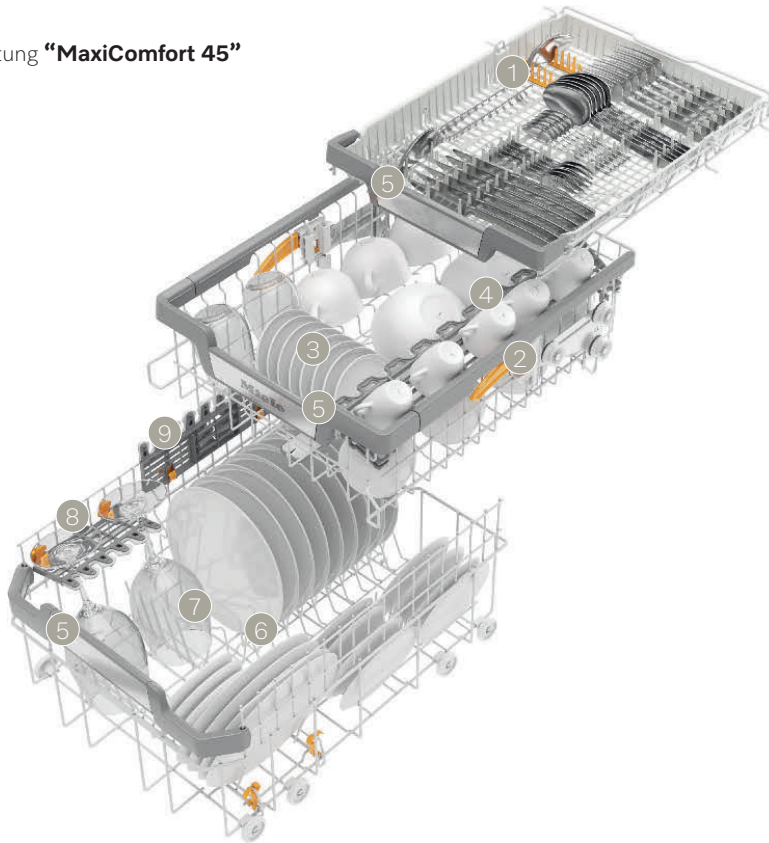

Welche Korbausstattung benötigen Sie?

Die Korbgestaltung* der Miele Geschirrspüler, 45 cm

Korbgestaltung "MaxiComfort 45"