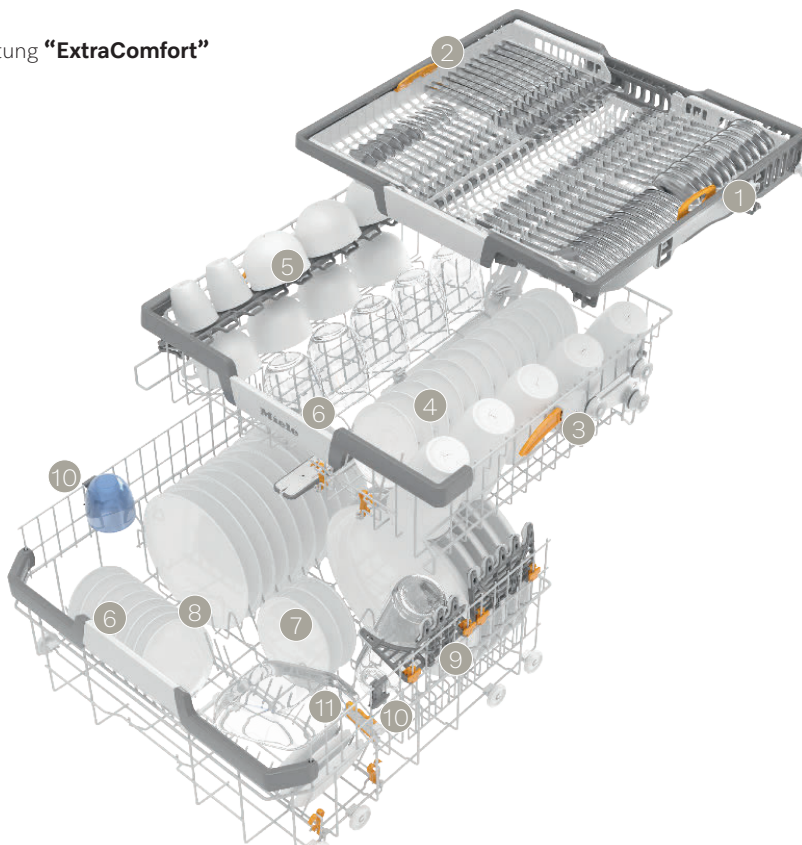

Unterkorb:

- 7 MultiComfort-Bereich
- 8 2 Spikereien (rechts klappbar, links fest)
- 9 höhenverstellbarer FlexCare Glass & Bottle (für 2 Flaschen)
- 10 2 MultiClips
- 11 XL-Assist