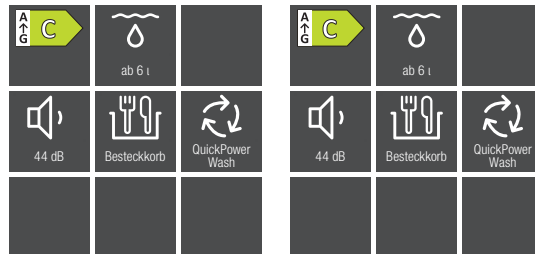

Euro-Norm 60 cm

Integrier- und vollintegrierbare Geschirrspüler

Typ-/Verkaufsbezeichnung XXL-Variante (60 x 85 cm)	G 25315-60 i XXL Active Plus	G 25355-60 Vi XXL Active Plus
Typ-/Verkaufsbezeichnung Standard-Variante (60 x 81 cm)	G 15310-60 i Active Plus	G 15350-60 Vi Active Plus
Design		
Blendenausführung/Bedienungsart	Gerade Blende/ Programmähltaste	Vollintegrierte Blende/ Programmähltaste
Display	3-stellige 7-Segmentanzeige	3-stellige 7-Segmentanzeige
Multilingua	-	-
Komfort		
Automatische Dosierung mit PowerDisk	-	-
AutoStart-Funktion	-	-
Knock2open/BrilliantLight	-/-	-/-
Betriebsgeräusch dB(A) re 1 pW	44	44
Restzeitanzeige/Startvorwahl bis zu 24 h	●/●	●/●
Türschliesshilfe	ComfortClose	ComfortClose
Funktionskontrolle	Kontrollanzeige	akustisch
Effizienz und Nachhaltigkeit		
Energieeffizienzklasse (A-G)/Geräuschklasse (A-D)	C/B	C/B
Energieverbrauch pro 100 Spülgänge im Programm ECO in kWh	73	73
Wasserverbrauch im Programm Automatic in l	6,0	6,0
Wasserverbrauch in l/Stromverbrauch in kWh im Programm ECO	8,4/0,73	8,4/0,73
Verbrauchswert Warmwasseranschluss im Programm ECO in kWh	0,39	0,39
EcoFeedback/EcoPower-Technologie	-/-	-/-
Halbe Beladung/Warmwasseranschluss	●/●	●/●
Ergebnisqualität		
Frischwasserspüler	●	●
AutoOpen-Trocknung	●	●
SensorDry	●	●
Brilliant GlassCare	●	●
Spülprogramme		
ECO/Automatic/Intensiv	●/●/●	●/●/●
QuickPowerWash/PowerWash 60 °C/Fein	●/-/●	●/-/●
Hygiene/SolarSpar/Gerätepflege	-/-/-	-/-/-
ExtraLeise	-	-
Programme für spezielle Anforderungen (z.B. Pasta/Paella)	-	-
Spüloptionen		
Quick resp. Express/AutoDos/BottleClean	●/-/-	●/-/-
IntenseZone/extra sauber/extra trocken	-/●/●	-/●/●
Korbgestaltung		
Besteckunterbringung	Besteckkorb	Besteckkorb
Korbgestaltung	Comfort	Comfort
Anzahl Massgedecke	13	13
Hausgeräte-Vernetzung		
Miele@home	-	-
Sicherheit		
Waterproof-System/Sieb-Kontrollanzeige	●/-	●/-
Kindersicherung/Inbetriebnahmesperre	●/-	-/-
Technische Daten		
Gesamtanschlusswert in kW/Spannung in V/Absicherung in A	2,0/230/10	2,0/230/10
Blendendesign wahlweise		
Edelstahl CleanSteel	●	●
Brilliantweiss	●	-
Obsidianschwarz	●	-
Havannabraun	●	-