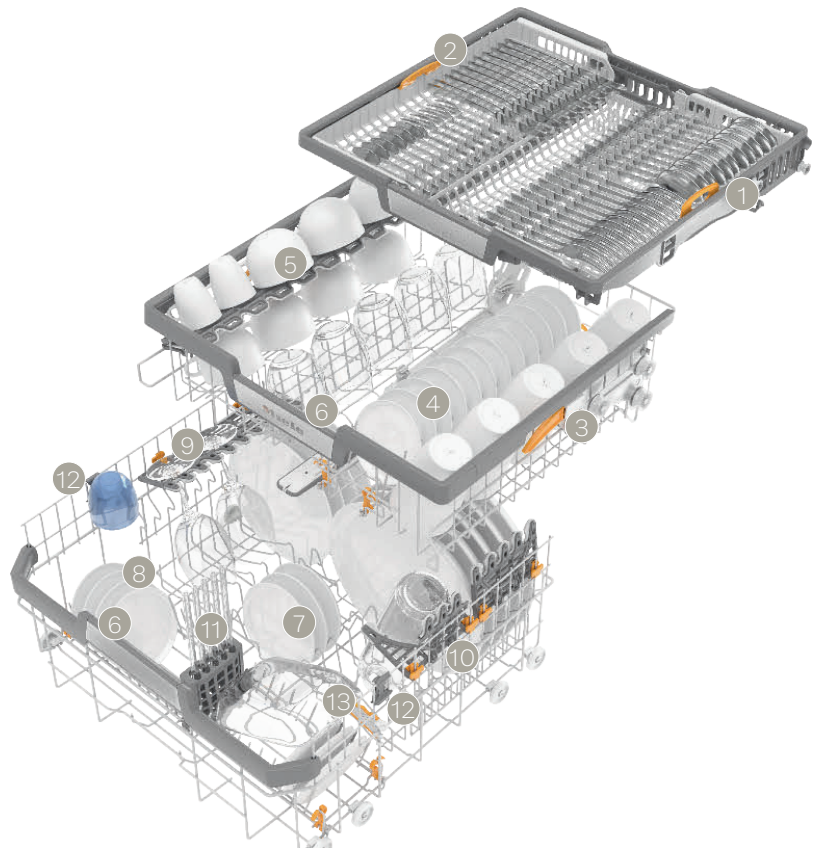

Welche Korbausstattung benötigen Sie?

Die Korbgestaltung* der Miele Geschirrspüler, Euro-Norm 60 cm

Korbgestaltung "MaxiComfort"

3D-MultiFlex-Schublade

- 1 höhenverstellbares Seitenteil rechts
- 2 seitlich verstellbares Seitenteil links

Oberkorb:

- 3 höhenverstellbar
- 4 komplett zweiteilig klappbare Spikereihe
- 5 FlexCare-Tassenauflage mit Noppenstruktur und Silikonelementen für Weingläser
- 6 breites Griffelement mit Edelstahl, ergonomische Reling im Ober- und Unterkorb

Unterkorb:

- 7 MultiComfort-Bereich
- 8 2 klappbare Spikereien
- 9 höhenverstellbarer FlexCare-Gläserhalter
- 10 höhenverstellbarer FlexCare Glass & Bottle (für 2 Flaschen)
- 11 StrawClean
- 12 2 MultiClips
- 13 XL-Assist