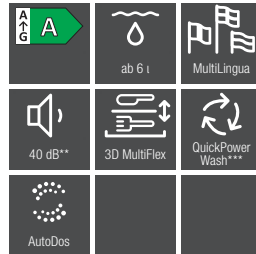

** Im Programm ExtraLeise

*** PowerWash 60 °C + Quick

Typ-/Verkaufsbezeichnung XXL-Variante (60 x 85 cm)	G 27655-60 SCVi XXL AutoDos
Typ-/Verkaufsbezeichnung Standard-Variante (60 x 81 cm)	G 17650-60 SCVi AutoDos
Design	
Blendenausführung/Bedienungsart	Vollintegrierte Blende/Softkeys
Display	1-zeiliges Display mit Klartext
MultiLingua	●
Komfort	
Automatische Dosierung mit PowerDisk	●
AutoStart-Funktion	●
Knock2open/BrilliantLight	-/-
Betriebsgeräusch dB(A) re 1 pW	42
Restzeitanzeige/Startvorwahl bis zu 24 h	●/●
Türschliesshilfe	ComfortClose
Funktionskontrolle	optisch und akustisch
Effizienz und Nachhaltigkeit	
Energieeffizienzklasse (A-G)/Geräuschklasse (A-D)	A/B
Energieverbrauch pro 100 Spülgänge im Programm ECO in kWh	54
Wasserverbrauch im Programm Automatic in l	6,0
Wasserverbrauch in l/Stromverbrauch in kWh im Programm ECO	8,4/0,54
Verbrauchswert Warmwasseranschluss im Programm ECO in kWh	0,29
EcoFeedback/EcoPower-Technologie	●/●
Halbe Beladung/Warmwasseranschluss	●/●
Ergebnisqualität	
Frischwasserspüler	●
AutoOpen-Trocknung	●
SensorDry	●
Brilliant GlassCare	●
Spülprogramme	
ECO/Automatic/Intensiv	●/●/●
PowerWash 60 °C/ComfortWash+ 55 °C/ComfortWash 45 °C/Fein	●/●/●/●
Hygiene/SolarSpar/Gerätepflege/Salz ausspülen	●/●/●/●
ExtraLeise	40 dB(A)
Programme für spezielle Anforderungen (z.B. Pasta/Paella)	-
Spüloptionen	
Quick resp. Express/AutoDos/BottleClean	●/●/●
IntenseZone/extra sauber/extra trocken	●/●/●
Korbgestaltung	
Besteckunterbringung	3D-MultiFlex-Schublade
Korbgestaltung	ExtraComfort
Anzahl Massgedecke	14
Hausgeräte-Vernetzung	
Miele@home	●
Sicherheit	
Waterproof-System/Sieb-Kontrollanzeige	●/●
Kindersicherung/Inbetriebnahmesperre	-/-
Technische Daten	
Gesamtanschlusswert in kW/Spannung in V/Absicherung in A	2,0/230/10