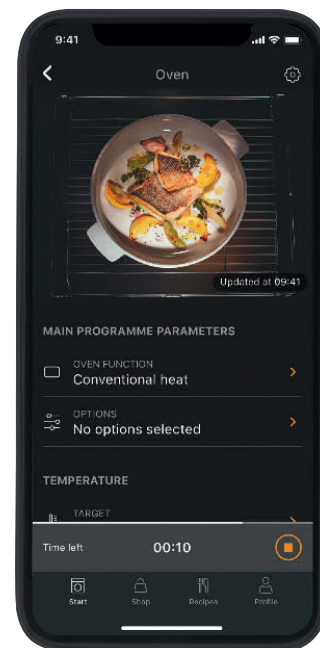

Entdecken Sie die alle Möglichkeiten der Miele App!
www.miele.ch/mieleathome

Laden Sie die Miele App jetzt herunter!

* Zusätzliches digitales Angebot der Miele & Cie. KG. Alle smarten Anwendungen werden durch das System Miele@home ermöglicht. Abhängig von Modell und Land kann der Funktionsumfang variieren. Die Systemvoraussetzungen für vernetzbare Miele Hausgeräte finden Sie unter miele.com/systemrequirements.

** Verfügbar für ein mobiles Endgerät. Die Mindestanforderungen entnehmen Sie den Angaben aus dem App Store.

*** Die Sprachsteuerung nutzt Dienste von Google LLC und Amazon Alexa und basiert auf deren Verfügbarkeit. Der Funktionsumfang kann je nach Land variieren. Google, Google Home und Google Nest Mini sind Marken von Google LLC. Für Google Nest Mini sind WLAN, eine Internetverbindung, eine Steckdose in der Nähe, ein Google-Konto und ein kompatibles Mobilgerät erforderlich. Die Mindestanforderungen an das Betriebssystem finden Sie unter g.co/home/req.

Kompatibel mit Alexa. Amazon, Alexa sowie alle zugehörigen Marken sind Marken der Amazon.com, Inc. oder deren verbundenen Unternehmen.