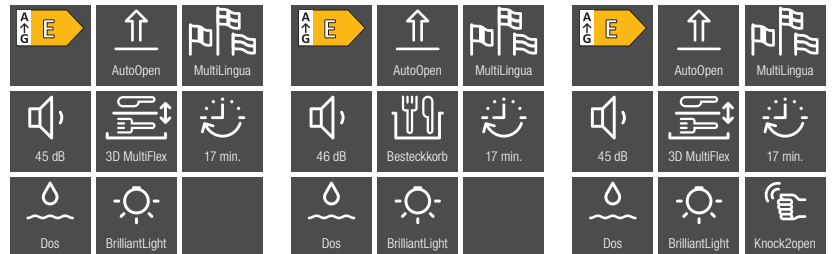

* bei Anschluss an Warmwasser und 3N AC 400V 50Hz