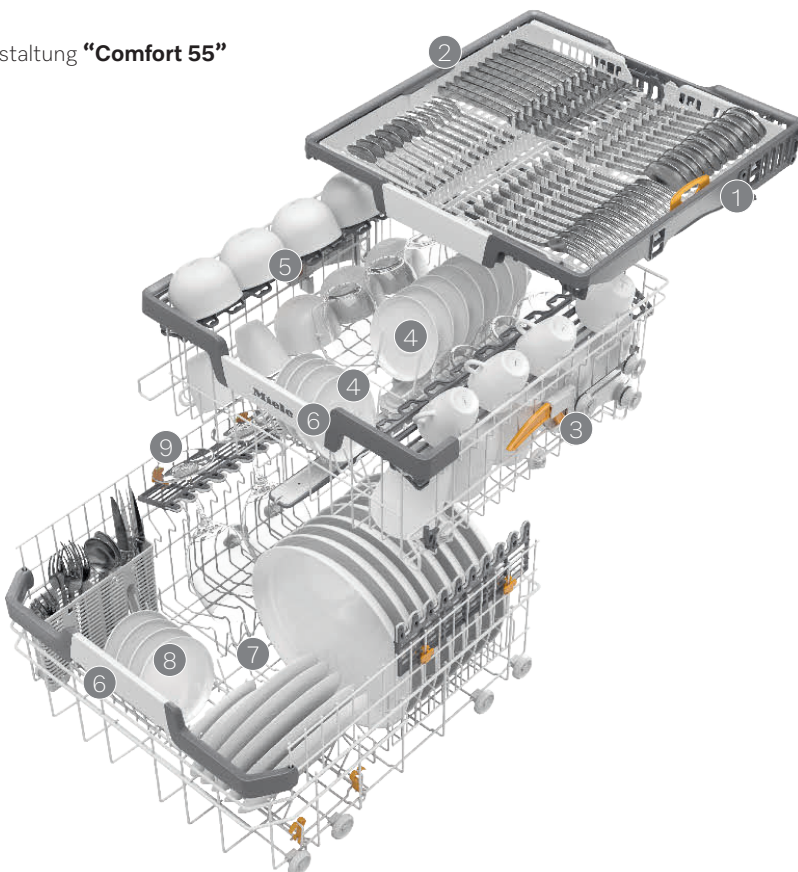

Korbgestaltung "Comfort 55"

3D-MultiFlex-Schublade

- 1 höhenverstellbares Seitenteil rechts
- 2 festes Seitenteil links

Oberkorb:

- 3 höhenverstellbar
- 4 Spikereihen
- 5 FlexCare-Tassenauflagen mit Noppenstruktur und Silikonelementen für Weingläser
- 6 breites Griffelement, ergonomische Reling im Ober- und Unterkorb

Unterkorb:

- 7 MultiComfort-Bereich
- 8 1 klappbare Spikereihe und 1 feste Spikereihe
- 9 höhenverstellbarer FlexCare-Gläserhalter