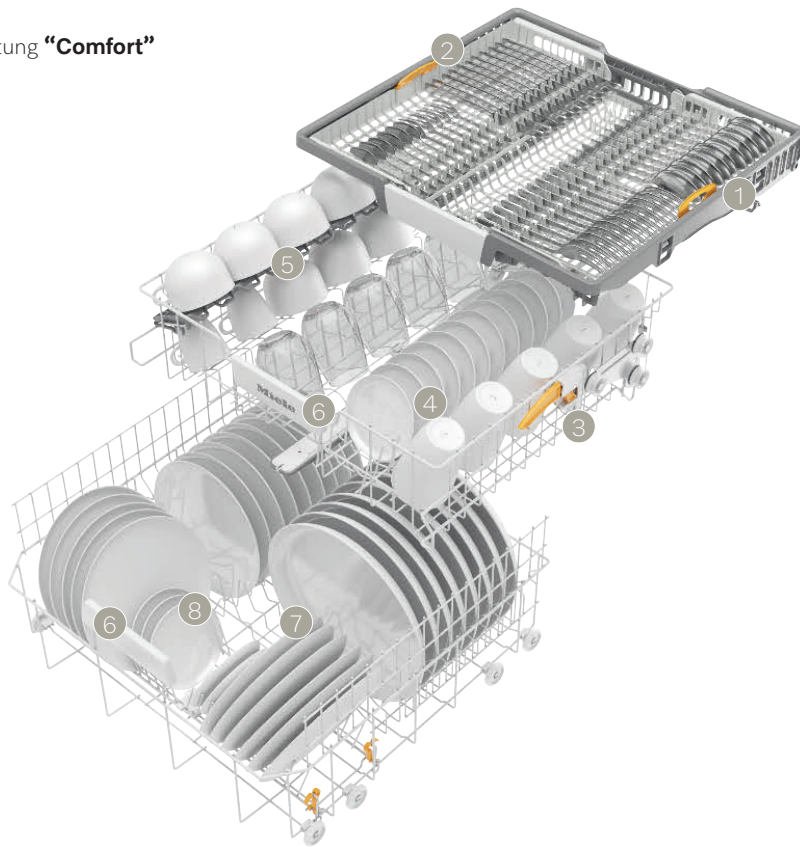

Korbgestaltung "Comfort"

3D-MultiFlex-Schublade*

- 1 höhenverstellbares Seitenteil rechts
- 2 seitlich verstellbares Seitenteil links

Oberkorb:

- 3 höhenverstellbar
- 4 feste Spikereihe
- 5 FlexCare-Tassenauflage mit Noppenstruktur
- 6 breites Griffelement im Ober- und Unterkorb

Unterkorb:

- 7 MultiComfort-Bereich
- 8 2 Spikereien (rechts klappbar, links fest)