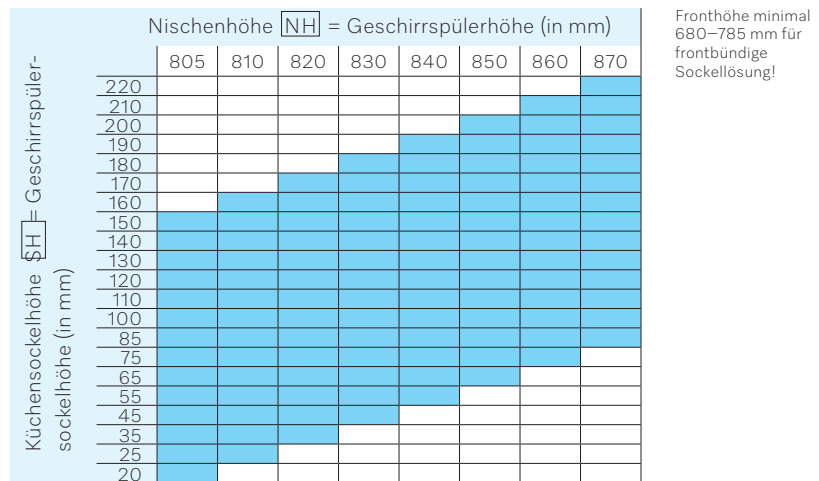

**Baureihe
G 1xxxx-60 XXL
FrontFit**

Baureihe G 1xxxx-60 FrontFit, Breite 600 mm