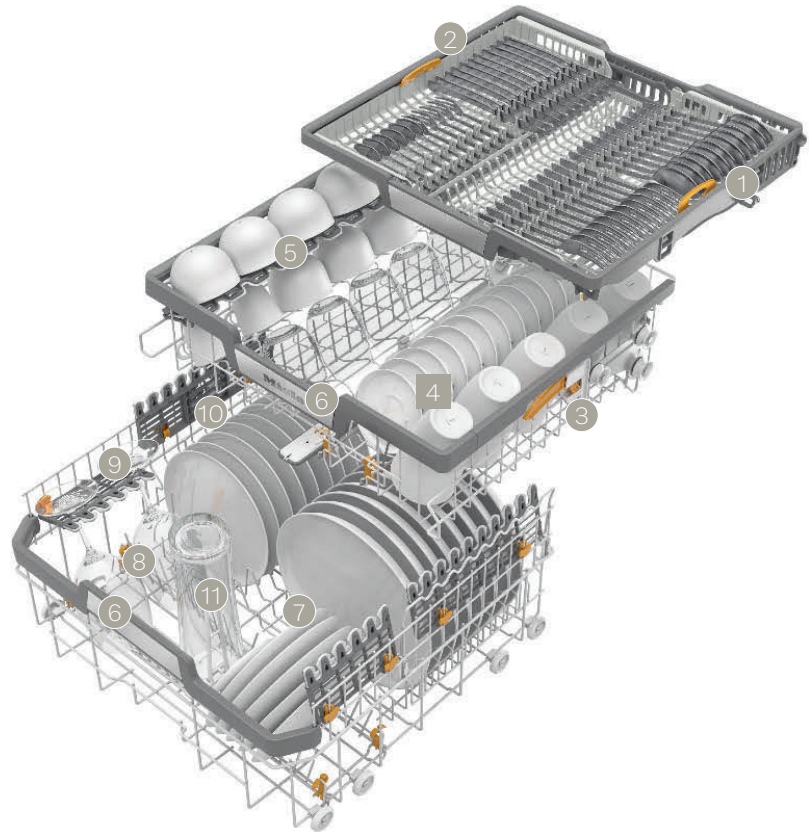

Welche Korbausstattung benötigen Sie?

Die Korbgestaltung der Miele ProfiLine Geschirrspüler, Euro-Norm 60 cm

Korbgestaltung "MaxiComfort P"

3D-MultiFlex-Schublade

- 1 höhenverstellbares Seitenteil rechts
- 2 seitlich verstellbares Seitenteil links

Oberkorb:

- 3 höhenverstellbar
- 4 komplett zweiteilig klappbare Spikereihe
- 5 FlexCare-Tassenauflage mit Noppenstruktur und Silikonelementen für Weingläser
- 6 breites Griffelement mit Edelstahl, ergonomische Reling im Ober- und Unterkorb

Unterkorb:

- 7 MultiComfort-Bereich
- 8 2 klappbare Spikereihe
- 9 höhenverstellbarer FlexCare-Gläserhalter
- 10 höhenverstellbarer FlexCare-Gläserhalter mit MultiClip
- 11 klappbarer Flaschenhalter