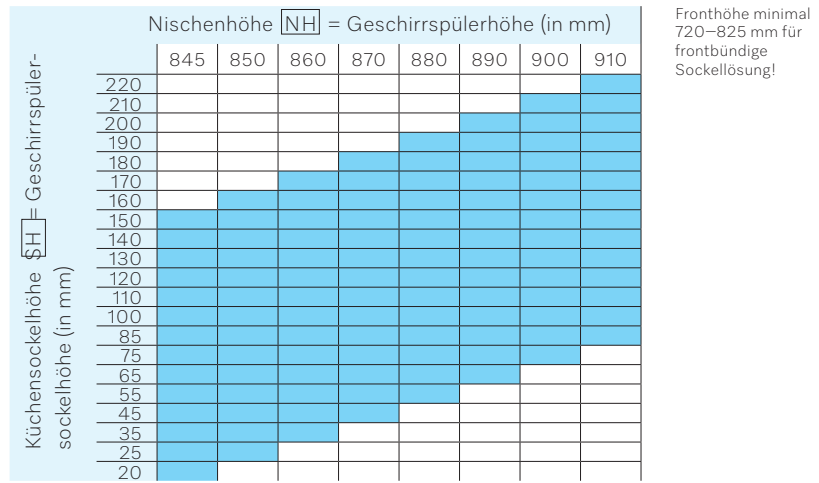

**Baureihe
G 2xxxx-60 XXL
FrontFit**

Baureihen G 2xxxx-60 XXL FrontFit, Breite 600 mm