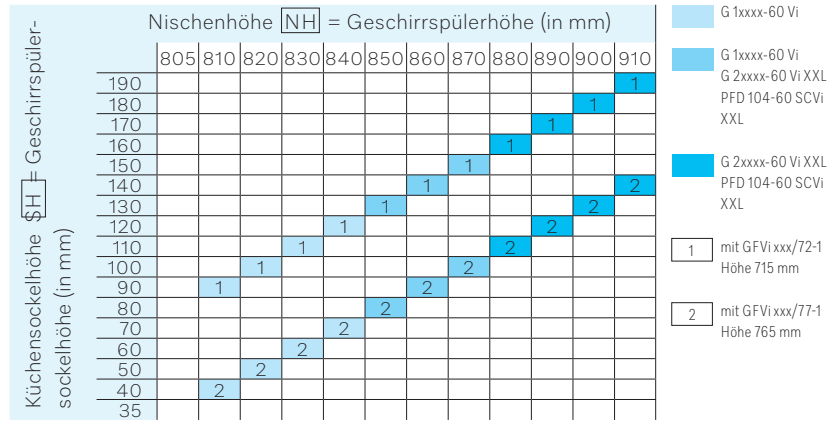

**Frontverkleidung in
Edelstahl für
vollintegrierbare Geschirrspüler**

Frontverkleidung Edelstahl für Baureihen G 2xxxx-60 XXL, PFD 104-60 SCVi XXL
und G 1xxxx-60, vollintegrierbar