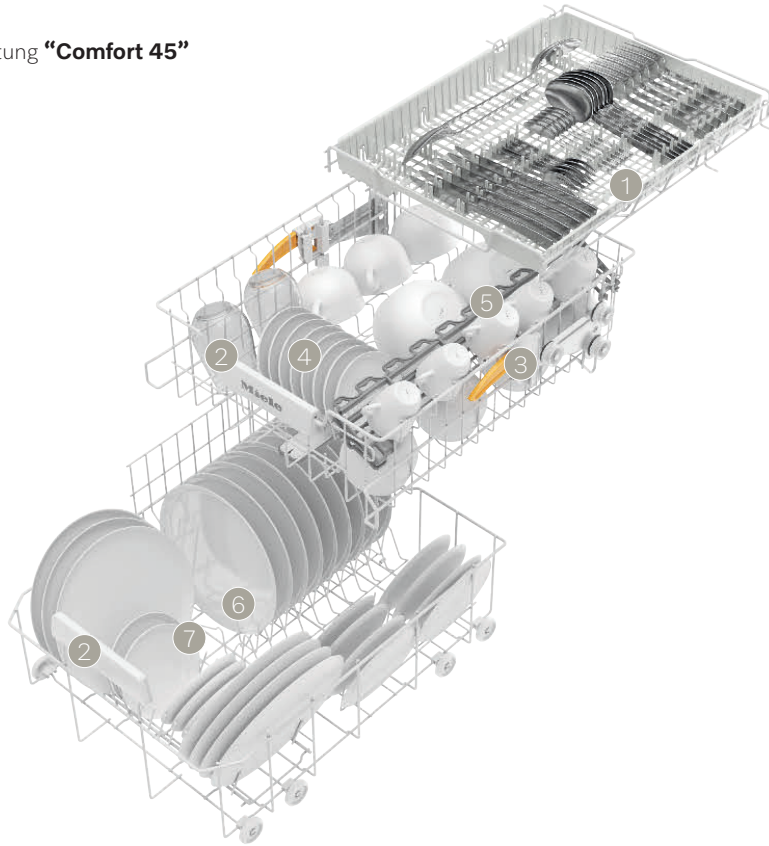

Korbgestaltung "Comfort 45"

Original Miele Besteckschublade

1 mit Spikes für grosse Besteckteile

Oberkorb:

2 ergonomische Korbgriffe im Ober- und Unterkorb

3 höhenverstellbar

4 Spikereihe

5 FlexCare-Tassenauflage mit Noppenstruktur

Unterkorb:

6 MultiComfort-Bereich

7 2 Spikereien