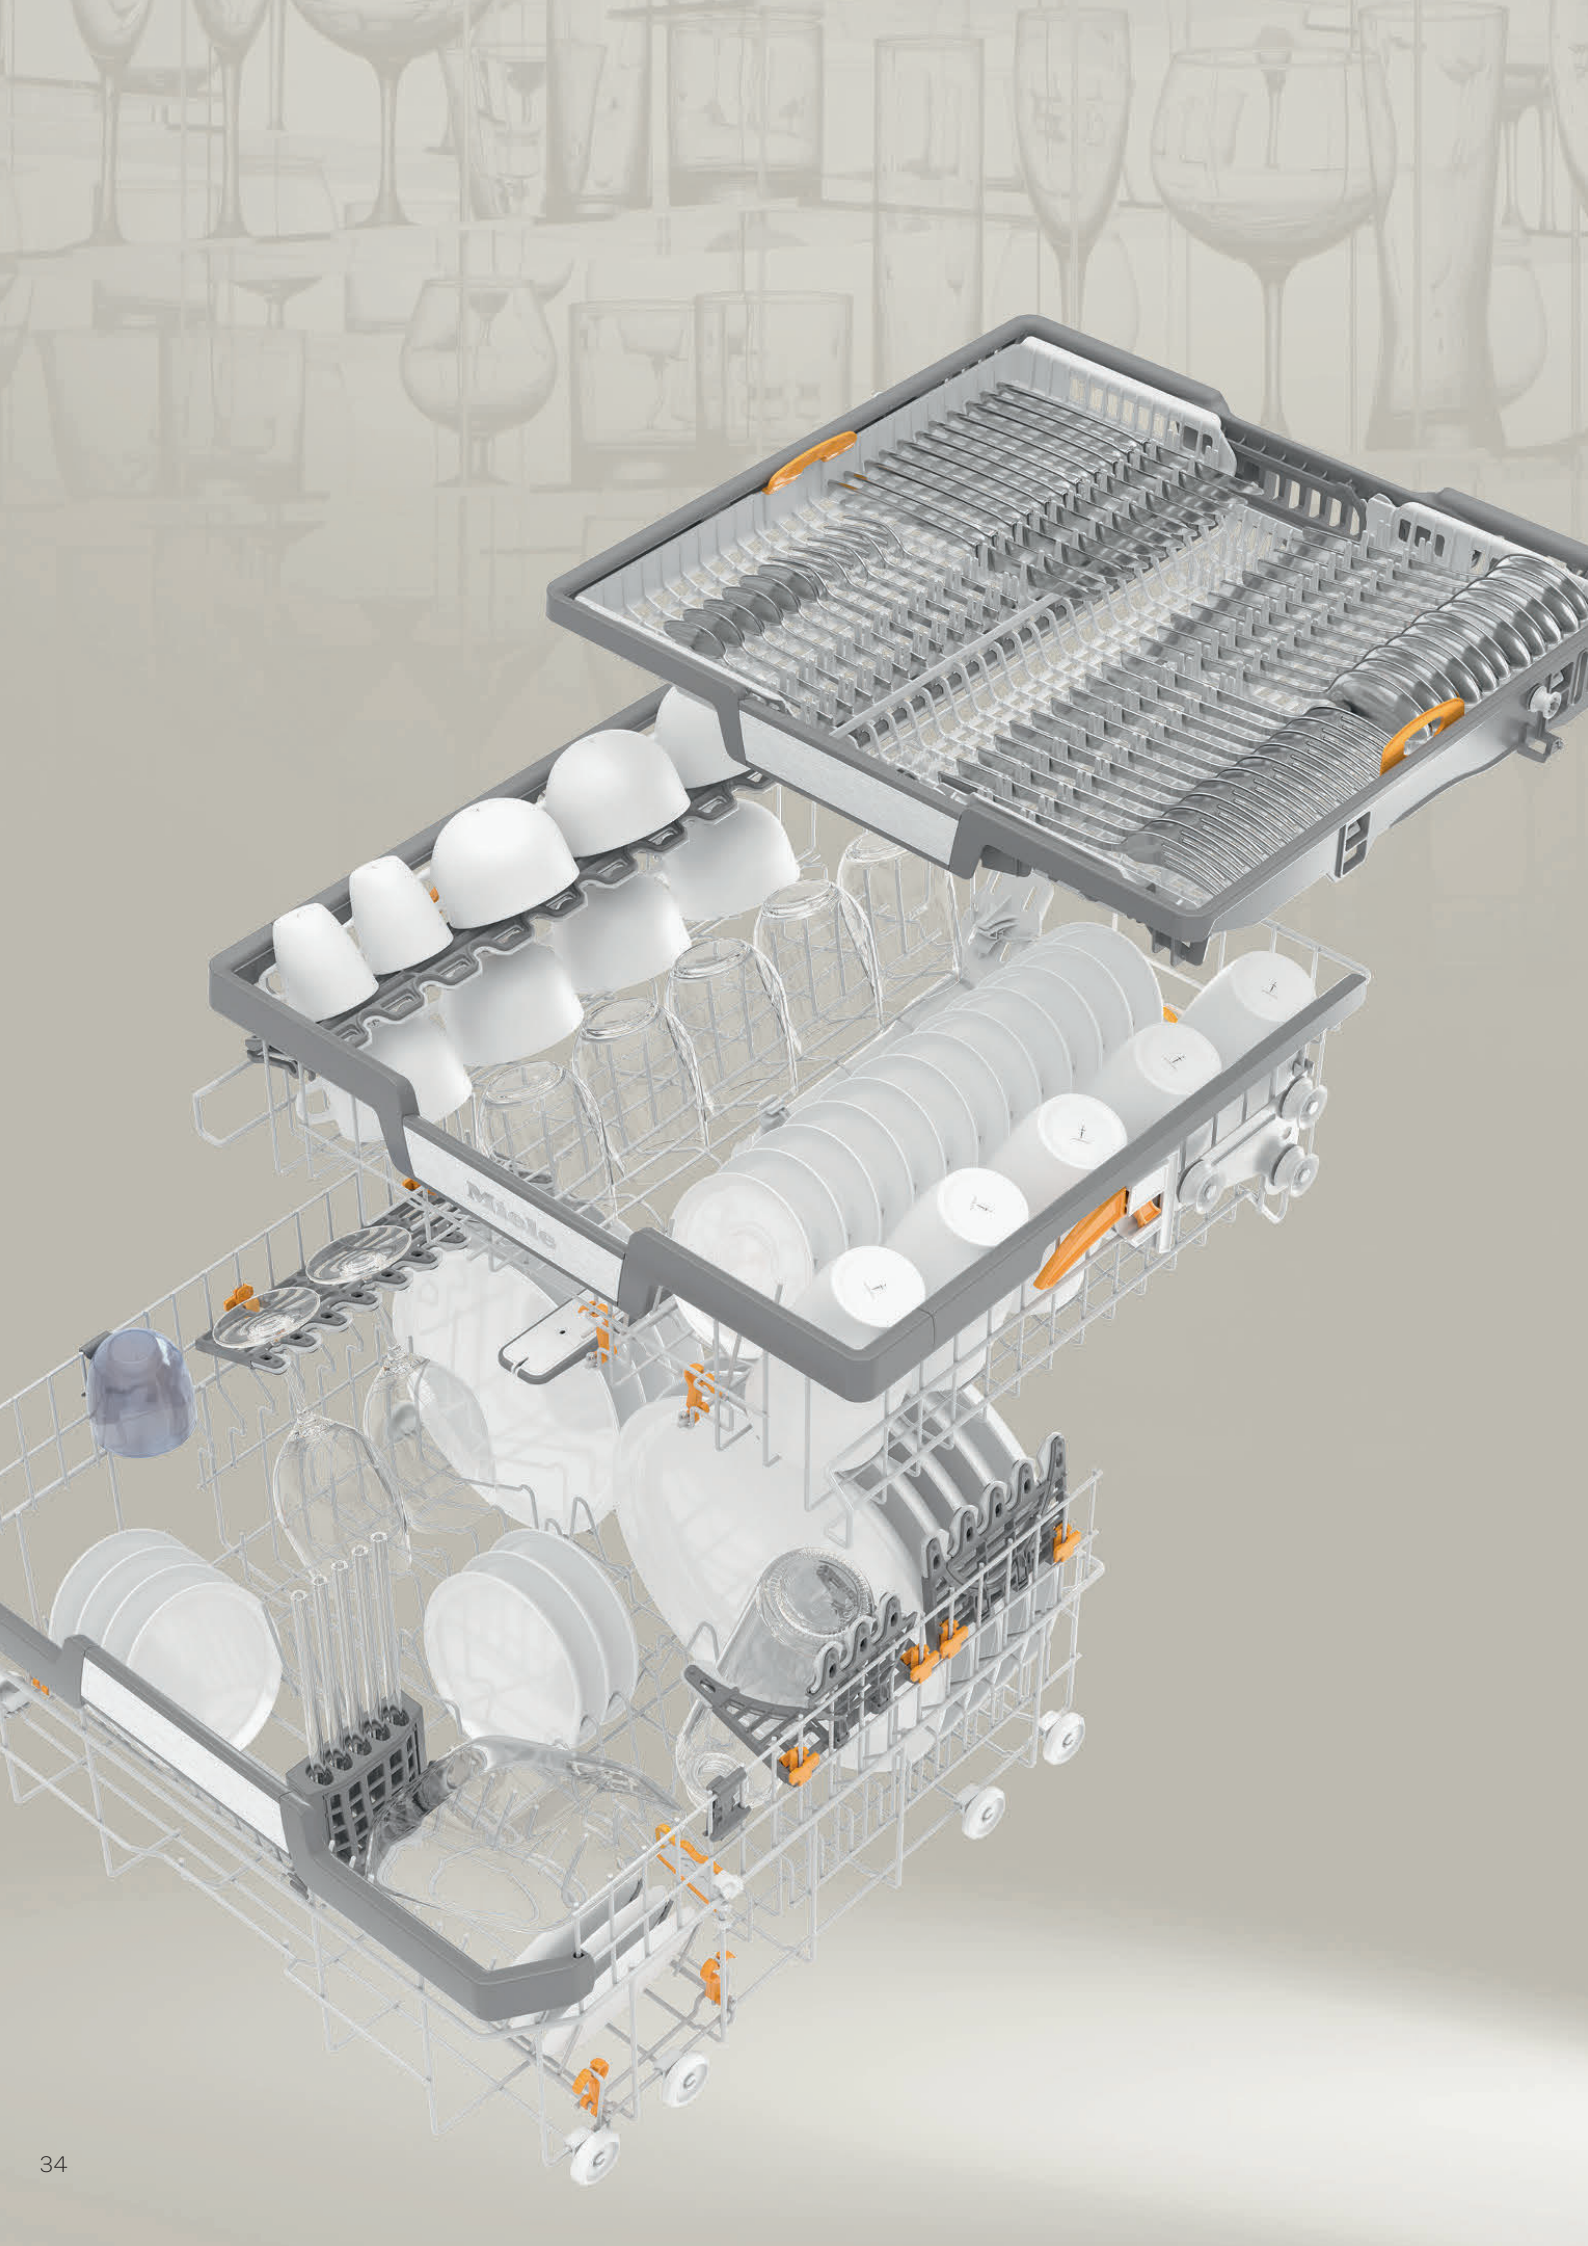

5) Im Programm Fein

6) Im Programm mix, verglichen mit Kaltwasseranschluss

Welche Korbausstattung benötigen Sie?

Die Korbgestaltung der Miele Geschirrspüler der Generation 7000*

Exclusive to Miele **3D-MultiFlex-Schublade**
Alle Besteckteile liegen separat, Schmutz wird restlos entfernt und das Besteck perfekt getrocknet. Auch kleine Geschirrtteile wie Espressotassen finden hier Platz.