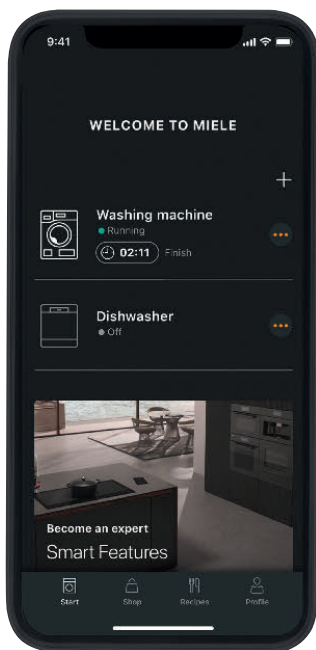

Miele App**

Ihr perfekter Begleiter: Mit der Miele App haben Sie Ihre Miele Hausgeräte immer im Blick. Sie möchten zum Beispiel den Garvorgang im Backofen verfolgen oder wissen, ob das Waschprogramm beendet ist? Die App versorgt Sie mit den nötigen Informationen und bietet eine komfortable und schnelle Bedienung. Darüber hinaus bietet die App Zusatzinformationen und Services zu Ihren Miele Geräten, z. B. den BaristaAssistant oder Rezepte. Laden Sie die App jetzt herunter!

Smartspeaker***

Vernetzen Sie Ihre smarten Miele Hausgeräte mit digitalen Sprachassistentensystemen. Mit Amazon Alexa oder Google Home können Sie bequem Programme starten, Einstellungen oder Statusabfragen vornehmen. Sie haben die Hände voll, dann öffnen Sie die Backofentür der ArtLine Geräte einfach per Sprachbefehl. Immer mehr Systeme bieten zudem Displays mit visuellem Output, für noch mehr Komfort im Alltag.

Smart Home Integration

Ein Smart Home macht den Alltag leichter und schafft individuellen Wohnkomfort. Rollläden, Heizung und Hausgeräte kommunizieren miteinander und werden immer häufiger per App oder Smartspeaker gesteuert. Auch viele Miele Geräte sind vernetzbar. Diese können Sie dank der praktischen Miele Cloud Schnittstelle schnell und einfach in Ihre Smart Home Partneranwendung integrieren. So genießen Sie die Effizienz und den Komfort einer ganzheitlichen Hausvernetzung.

Hausgerätevernetzung mit Miele@home*

Die Produkt-Highlights der Miele App**

Dashboard

Immer auf dem aktuellen Stand: Auf dem Dashboard sehen Sie den Status all Ihrer vernetzten Miele Geräte.

MobileControl