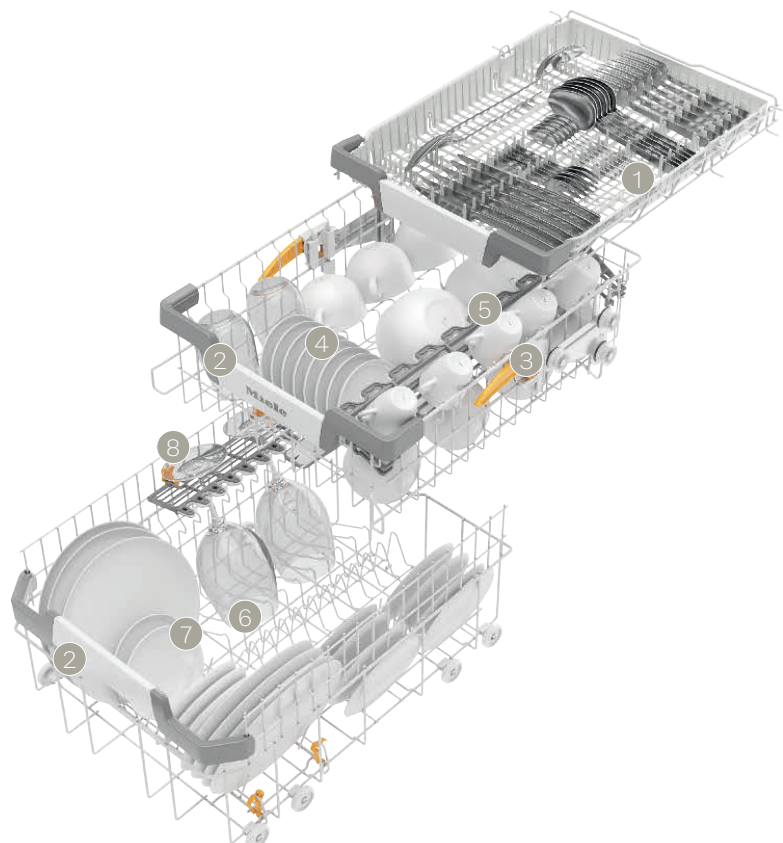

Unterkorb:

- 6 MultiComfort-Bereich
- 7 2 klappbare Spikereien
- 8 höhenverstellbarer FlexCare-Gläserhalter