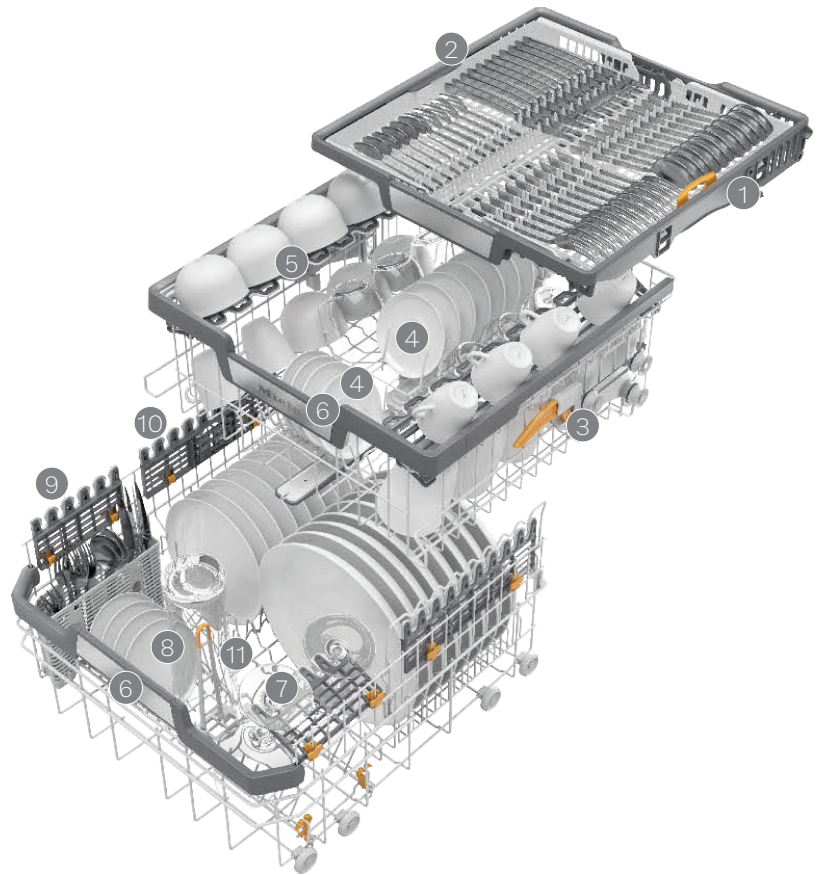

Welche Korbgestaltung benötigen Sie?

Die Korbgestaltung* der Miele Geschirrspüler, Schweizer-Norm 55 cm

Korbgestaltung "ExtraComfort 55"

3D-MultiFlex-Schublade

- 1 höhenverstellbares Seitenteil rechts
- 2 festes Seitenteil links

Oberkorb:

- 3 höhenverstellbar
- 4 Spikereihen
- 5 FlexCare-Tassenauflage mit Noppenstruktur und Silikonelementen für Weingläser
- 6 breites Griffelement mit Edelstahl, ergonomische Reling im Ober- und Unterkorb

Unterkorb:

- 7 MultiComfort-Bereich
- 8 2 klappbare Spikereihen
- 9 höhenverstellbarer FlexCare-Gläserhalter
- 10 höhenverstellbarer FlexCare-Gläserhalter mit MultiClip
- 11 klappbarer Flaschenhalter