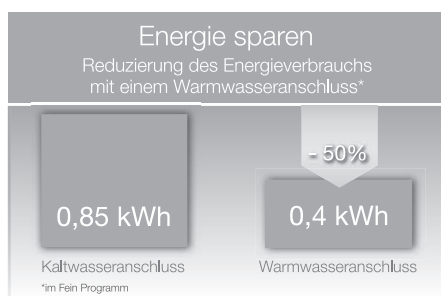

Maximale Energieeffizienz

Dank unseres ECO-Programms sind unsere Geschirrspüler besonders sparsam. Viele unserer Modelle erreichen die höchste Energieeffizienzklasse A. Das ermöglicht im Programm ECO einen Verbrauchswert von nur 0,54 kWh – für mehr Kostenersparnis und weniger Ressourceneinsatz.

Innovativ Wassersparen

Wasser ist eine wichtige Ressource. Umso wichtiger ist es, achtsam mit ihr umzugehen. Miele Geschirrspüler reinigen ausschliesslich mit Frischwasser – und das im Programm Automatic schon ab 6 Liter Wasserverbrauch. Möglich macht dies die intelligent EcoPower Technologie. Damit hat Miele den Wasserverbrauch in den letzten 30 Jahren um 85 % reduziert.

Weniger Stromverbrauch

Jeder Miele Geschirrspüler verfügt zudem über einen Warmwasseranschluss bis 60 °C. Damit lässt sich der Stromverbrauch weiter reduzieren. Über alle Programme können im Durchschnitt* so bis zu 35 % Energie eingespart werden.

Somit sind Miele Geschirrspüler nicht nur besonders leistungsstark, sondern auch umweltschonend – und das bei gewohnt besten Reinigungsergebnissen!