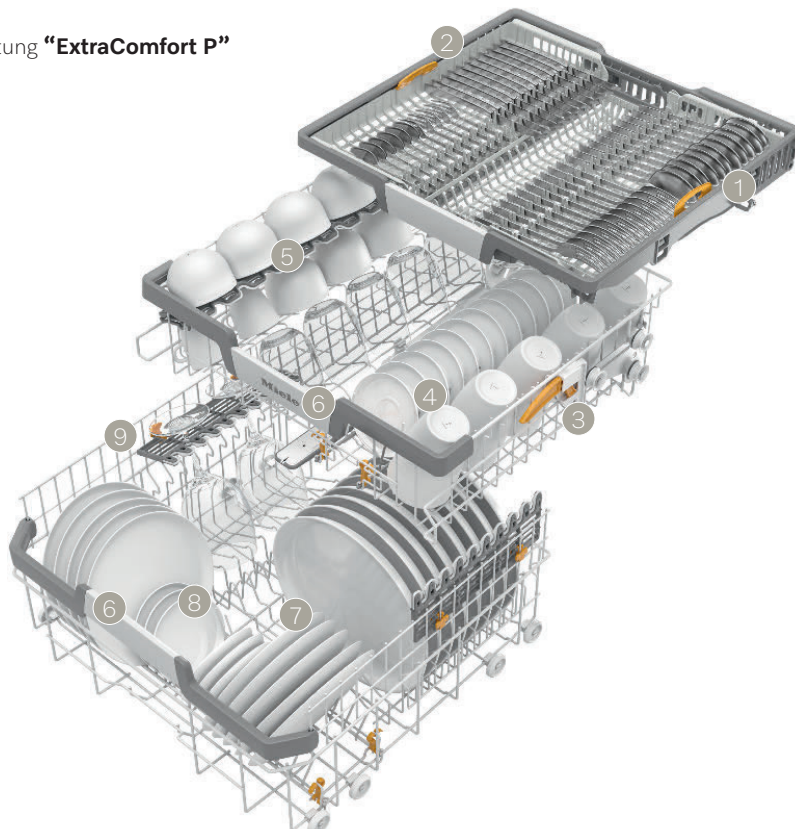

Korbgestaltung "ExtraComfort P"

3D-MultiFlex-Schublade

- 1 höhenverstellbares Seitenteil rechts
- 2 seitlich verstellbares Seitenteil links

Oberkorb:

- 3 höhenverstellbar
- 4 zweiteilig klappbare Spikereihe (vorne)
- 5 FlexCare-Tassenauflagen mit Noppenstruktur und Silikonelementen für Weingläser
- 6 breites Griffelement, ergonomische Reling im Ober- und Unterkorb

Unterkorb:

- 7 MultiComfort-Bereich
- 8 2 Spikereihe (rechts klappbar, links fest)
- 9 höhenverstellbarer FlexCare-Gläserhalter