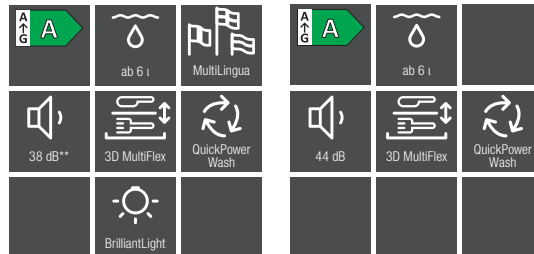

Schweizer-Norm 55 cm

Geschirrspüler integrierbar

** Im Programm ExtraLeise

Typ-/Verkaufsbezeichnung Standard-Variante	G 3825-55 Sci	G 3625-55 Sci
Design		
Blendenausführung/Bedienungsart	Gerade Blende/ Programmwahl taste	Gerade Blende/ Programmwahl taste
Display	1-zeiliges Display mit Klartext	3-stellige 7-Segmentanzeige
MultiLingua	●	–
Komfort		
Automatische Dosierung mit PowerDisk	–	–
AutoStart-Funktion	●	●
Knock2open/BrilliantLight	–/●	–/–
Betriebsgeräusch dB(A) re 1 pW	42	44
Restzeitanzeige/Startvorwahl bis zu 24 h	●/●	●/●
Türschliesshilfe	ComfortClose	ComfortClose
Funktionskontrolle	Display	Kontrollanzeige
Effizienz und Nachhaltigkeit		
Energieeffizienzklasse (A–G)/Geräuschklasse (A–D)	A/B	B/B
Energieverbrauch pro 100 Spülgänge im Programm ECO in kWh	52	62
Wasserverbrauch im Programm Automatic in l	6,0	6,0
Wasserverbrauch in l/Stromverbrauch in kWh im Programm ECO	8,4/0,52	8,4/0,62
Verbrauchswert Warmwasseranschluss im Programm ECO in kWh	0,30	0,40
EcoFeedback/EcoPower-Technologie	●/●	–/–
Halbe Beladung/Warmwasseranschluss	●/●	●/●
Ergebnisqualität		
Frischwasserspüler	●	●
AutoOpen-Trocknung	●	●
SensorDry	●	●
Brilliant GlassCare	●	●
Spülprogramme		
ECO/Automatic/Intensiv	●/●/●	●/●/●
QuickPowerWash/PowerWash 60°C/Fein	●/●/●	●/–/●
Hygiene/SolarSpar/Gerätepflege	●/●/●	–/–/–
ExtraLeise	38 dB(A)	–
Programme für spezielle Anforderungen (z.B. Pasta/Paella)	●	–
Spüloptionen		
Express/IntenseZone/AutoDos	●/●/–	●/–/–
extra sauber/extra trocken/unten intensiv/extra sparsam	●/●/●/–	●/●/–/–
Korbgestaltung		
Besteckunterbringung	3D-MultiFlex-Schublade	3D-MultiFlex-Schublade
Korbgestaltung	ExtraComfort 55	Comfort 55
FlexCare-Gläserhalter/FlexCare-Tassenauflage	4/2	2/2
Anzahl Massgedecke	12	12
Hausgeräte-Vernetzung		
Miele@home	●	–
Sicherheit		
Waterproof-System/Sieb-Kontrollanzeige	●/●	●/–
Kindersicherung/Inbetriebnahmesperre	●/–	●/–
Technische Daten		
Gesamtanschlusswert in kW/Spannung in V/Absicherung in A	2,0/230/10	2,0/230/10
Blendendesign wahlweise		
Edelstahl CleanSteel	●	●
Brilliantweiss	●	●
Obsidianschwarz	●	●
Havannabraun	–	●